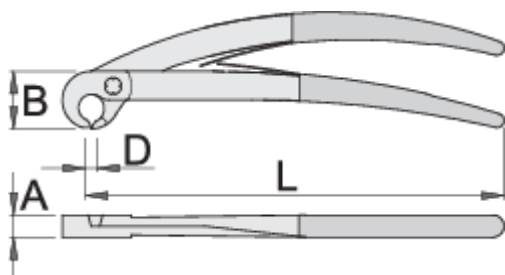

Avantages :

- Ressort de rappel