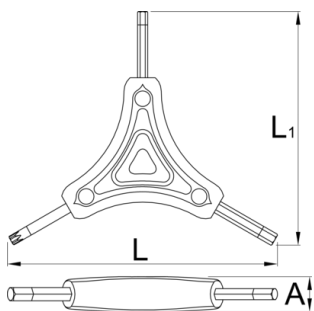

# Y hex & torx wrench

1781/2HXTX

NOVO!

## Opis proizvoda

- Ergonomically shaped composite tool body
- Insert molded bits for secure fit and durability
- Black oxide tips for improved tolerances
- Y-shape design for good leverage and control
- Includes 4 mm, 5 mm hex and TX25 bits
- Covers the most common bicycle fasteners

C

106

54

\* Fotografije proizvoda su simbolične. Sve dimenzije su u mm, a težina u gramima. Sve navedene dimenzije mogu odstupati u granicama tolerancija.