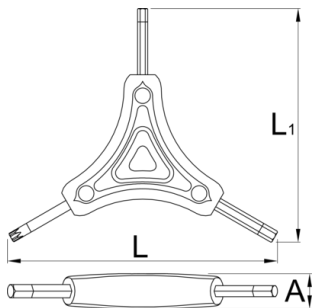

Y hex & torx wrench

1781/2HXTX

НОВИНКА

Профили

Описание товара

- Ergonomically shaped composite tool body
- Insert molded bits for secure fit and durability
- Black oxide tips for improved tolerances
- Y-shape design for good leverage and control
- Includes 4 mm, 5 mm hex and TX25 bits
- Covers the most common bicycle fasteners

629583

4

5

25

A

122

B

16

C

106

54

* Изображения продуктов носят демонстрационный характер. Все размеры указаны в миллиметрах, вес в граммах.

Использование (картинки)