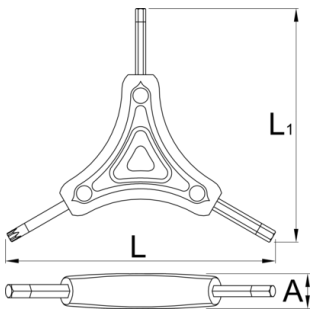

Y hex & torx wrench

1781/2HXTX

NIEUW

Profielen

Product attributen

- Ergonomically shaped composite tool body
- Insert molded bits for secure fit and durability
- Black oxide tips for improved tolerances
- Y-shape design for good leverage and control
- Includes 4 mm, 5 mm hex and TX25 bits
- Covers the most common bicycle fasteners

				A	B	C	
629583	4	5	25	122	16	106	54

* Afbeeldingen van producten zijn symbolisch. Alle afmetingen zijn in mm en gewicht in gram. Alle vermelde afmetingen kunnen variëren in tolerantie.

Gebruik (Afbeeldingen)