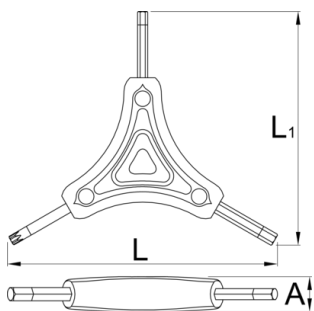

# Y hex & torx wrench

1781/2HXTX

HOBO

## Product features

- Ergonomically shaped composite tool body
- Insert molded bits for secure fit and durability
- Black oxide tips for improved tolerances
- Y-shape design for good leverage and control
- Includes 4 mm, 5 mm hex and TX25 bits
- Covers the most common bicycle fasteners

C

106

54

\* Сликите на производите се симболични. Сите димензии се во мм, тежината е во грамови. Сите наведени димензии може да се разликуваат во ниво на толеранција