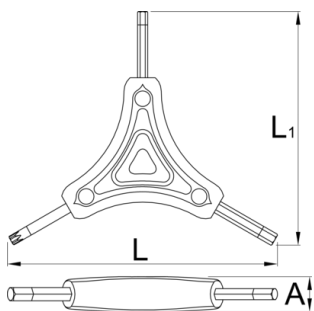

# Y hex & torx wrench

1781/2HXTX

ÚJ

## Termékjellemzők

- Ergonomically shaped composite tool body
- Insert molded bits for secure fit and durability
- Black oxide tips for improved tolerances
- Y-shape design for good leverage and control
- Includes 4 mm, 5 mm hex and TX25 bits
- Covers the most common bicycle fasteners

C

106

54

\* A termékeképek illusztrációk. Minden feltüntetett méret milliméterben, a tömegek grammban. Az összes feltüntetett méret eltérhet a toleranciának megfelelően.