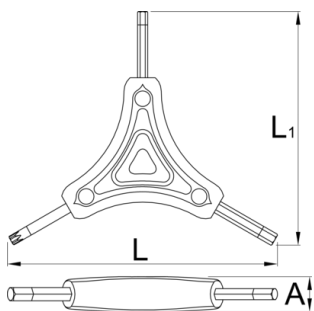

Y hex & torx wrench

1781/2HXTX

N'EO

Προφίλ

Χαρακτηριστικά προϊόντος

- Ergonomically shaped composite tool body
- Insert molded bits for secure fit and durability
- Black oxide tips for improved tolerances
- Y-shape design for good leverage and control
- Includes 4 mm, 5 mm hex and TX25 bits
- Covers the most common bicycle fasteners

629583

4

5

25

A

122

B

16

C

106

54

* Οι εικόνες των προϊόντων είναι συμβολικές. Όλες οι διαστάσεις είναι σε mm, το βάρος είναι σε γραμμάρια. Όλες οι αναφερόμενες διαστάσεις μπορεί να διαφέρουν σε ανοχές.

Χρήση (εικόνες)