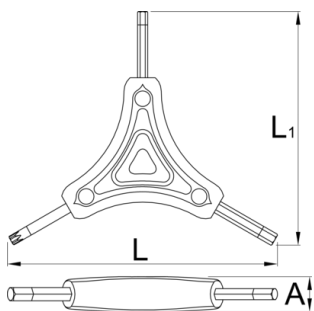

Y hex & torx wrench

1781/2HXTX

NOUVEAU

Profils

Description produit

- Ergonomically shaped composite tool body
- Insert molded bits for secure fit and durability
- Black oxide tips for improved tolerances
- Y-shape design for good leverage and control
- Includes 4 mm, 5 mm hex and TX25 bits
- Covers the most common bicycle fasteners

629583

4

5

25

122

16

106

54

* Les images des produits ne sont pas contractuelles. Toutes les dimensions sont en mm, les poids en grammes.

Utilisation (pictures)