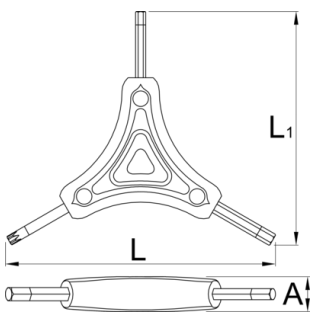

# Y hex & torx wrench

1781/2HXTX

NUEVO

## Características del producto

- Ergonomically shaped composite tool body
- Insert molded bits for secure fit and durability
- Black oxide tips for improved tolerances
- Y-shape design for good leverage and control
- Includes 4 mm, 5 mm hex and TX25 bits
- Covers the most common bicycle fasteners

				<b>A</b>	<b>B</b>	<b>C</b>	
629583	4	5	25	122	16	106	54

\* Las imágenes de los productos son simbólicas. Todas las dimensiones son en mm, peso en gramos.