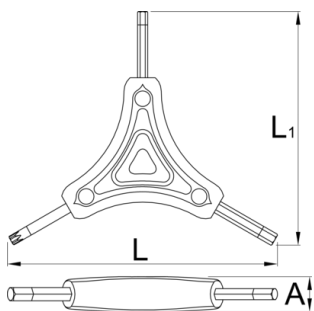

Y hex & torx wrench

1781/2HXTX

NOVINKY

Profil

Vlastnosti produktu

- Ergonomically shaped composite tool body
- Insert molded bits for secure fit and durability
- Black oxide tips for improved tolerances
- Y-shape design for good leverage and control
- Includes 4 mm, 5 mm hex and TX25 bits
- Covers the most common bicycle fasteners

629583

4

5

25

A

122

B

16

C

106

54

* Obrázky produktů jsou symbolické. Všechny rozměry jsou v mm a hmotnost v gramech. Všechny uvedené rozměry se mohou lišit v toleranci.

Používání (obrázky)