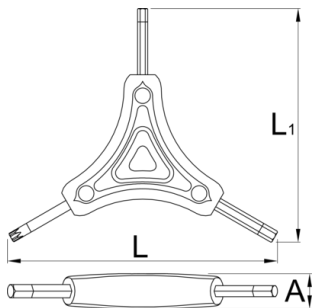

# Y hex & torx wrench

1781/2HXTX

HOBO

## Параметри на продукта

- Ergonomically shaped composite tool body
- Insert molded bits for secure fit and durability
- Black oxide tips for improved tolerances
- Y-shape design for good leverage and control
- Includes 4 mm, 5 mm hex and TX25 bits
- Covers the most common bicycle fasteners

C

106

54

\* Снимките на продуктите са символични. Всички размери са в мм., теглото е в грамове .