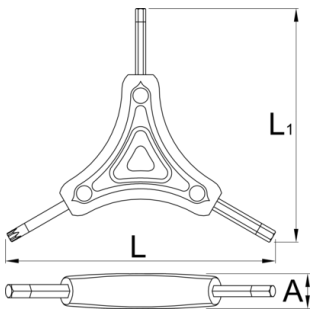

Y hex & torx wrench

1781/2HXTX

NIEUW

Profielen

Product attributen

- Ergonomically shaped composite tool body
- Insert molded bits for secure fit and durability
- Black oxide tips for improved tolerances
- Y-shape design for good leverage and control
- Includes 4 mm, 5 mm hex and TX25 bits
- Covers the most common bicycle fasteners

629583

4

5

25

122

16

106

54

* Afbeeldingen van producten zijn symbolisch. Alle afmetingen zijn in mm, en het gewicht in grammen. Alle vermelde afmetingen kunnen variëren in tolerantie.

Gebruik (Afbeeldingen)