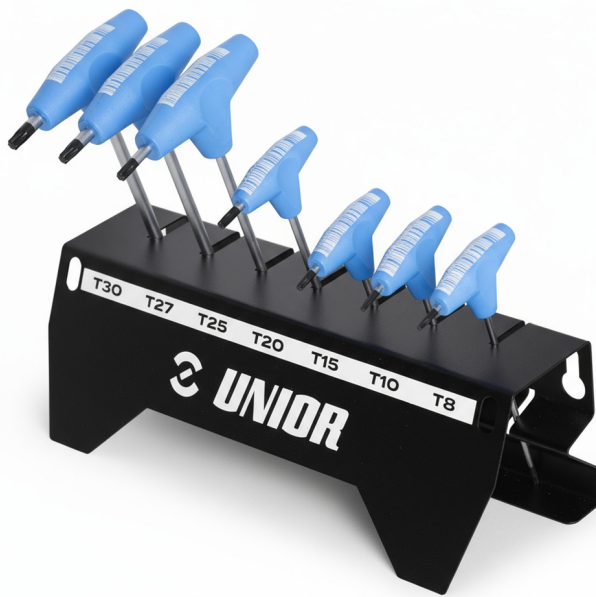

ΣΕΤ ΚΛΕΙΔΙΩΝ TX ΤΥΠΟΥ T

193TXMS

ΝΕΟ

Χαρακτηριστικά προϊόντος

Το σετ περιλαμβάνει τις εξής διαστάσεις: TX8, TX10, TX15, TX20, TX25, TX27, TX30 καθώς και μία επιπλέον πρακτική βάση, εξασφαλίζοντας ότι έχετε πάντα το κατάλληλο εργαλείο για κάθε εργασία. Κατασκευασμένο με ακρίβεια, κάθε κλειδί διαθέτει επιχρωμιωμένο άξονα από χρώμιο-βαναντίου σε συνδυασμό με εργονομική, μονοκόμμη λαβή για σταθερό κράτημα. Για ακόμη μεγαλύτερη ακρίβεια, οι άκρες έχουν επικαλυφθεί σχολαστικά με μαύρο οξειδίο, βελτιστοποιώντας τις ανοχές του εργαλείου για μέγιστη ακρίβεια. Τα TX T-κλειδιά μας έχουν σχεδιαστεί για να παρέχουν άψογη εφαρμογή σε παξιμάδια και μπουλόνια, δίνοντάς σας ακλόνητη εμπιστοσύνη στις εργασίες σας. Η λαβή ενός συστατικού εξασφαλίζει άνετο και ασφαλές κράτημα, κάνοντας κάθε χρήση ευχάριστη. Θα αποζητήσετε αυτά τα κορυφαία κλειδιά torx ξανά και ξανά. Η βάση των κλειδιών λαβής T είναι εξ ολοκλήρου κατασκευασμένη από μέταλλο και έχει σχεδιαστεί για να ταιριάζει τέλεια στα κλειδιά της λαβής T TX. Θα φαίνεται υπέροχα να τακτοποιείτε τα κλειδιά λαβής T που χρησιμοποιείτε καθημερινά πάνω από τον πάγκο ή τοποθετημένα στα πάνελ πάγκου/ τοίχου μας.

- υλικό: λάμα - χρώμιο βανάδιο
- χειρολαβή - πολυπροπυλένιο
- λάμα επιχρωμιωμένη, γυαλισμένη αιχμή

Όνομα προϊόντος	SKU	Art	Διαστάσεις	Ποσότητα
Σετ κλειδιών TX τύπου T	640402	193TXMS		7
Κλειδί TORX με λαβή ΤΑΦ		193TX	TX 8, TX 10, TX 15, TX 20, TX 25, TX 27, TX 30	7
Holder for T-handle TX wrenches		h.TW-TX	260x90x80	1

* Οι εικόνες των προϊόντων είναι συμβολικές. Όλες οι διαστάσεις είναι σε mm, το βάρος είναι σε γραμμάρια. Όλες οι αναφερόμενες διαστάσεις μπορεί να διαφέρουν σε ανοχές.

Σχετικά προϊόντα

Σετ εξαγωνικών κλειδιών τύπου T