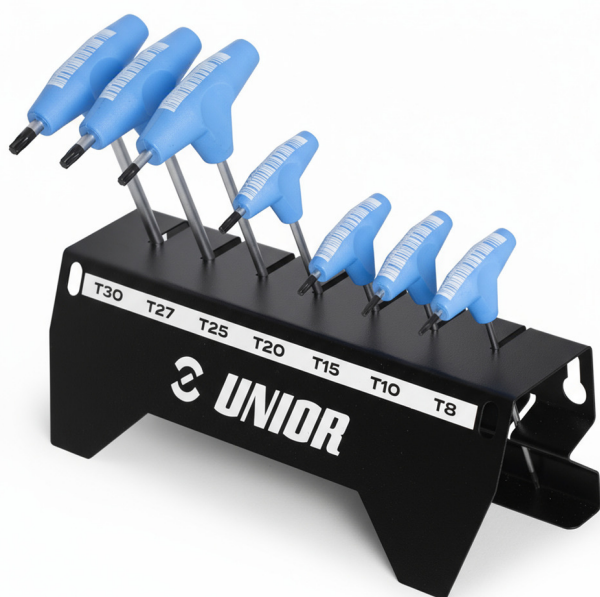

Комплект ключове TX с Т-образна дръжка

193TXMS

НОВО

Параметри на продукта

Този комплект включва гама от размери: TX8, TX10, TX15, TX20, TX25, TX27, TX30 и допълнителния удобен държач, което гарантира, че винаги имате правилния инструмент за работата под ръка. Изработени с прецизност, всеки ключ се отличава с хром-ванадиева опашка, съчетана с ергономична еднокомпонентна дръжка за сигурно захващане. За да се повиши прецизността на тези инструменти, върховете са щателно покрити с черен оксид, оптимизирайки допустимите отклонения на инструмента за максимална точност при вашите задачи. Нашите Т-образни ключове TX са проектирани да осигурят безупречно прилягане на крепежни елементи и болтове, което ви дава непоколебима увереност при изпълнението на вашите задачи. Еднокомпонентната дръжка осигурява удобен и сигурен хват, което прави всяка употреба удоволствие. Ще откриете, че посягате към тези първокласни Т-образни ключове отново и отново. Държачът е изцяло изработен от метал и е проектиран да пасва перфектно на вашите Т-образни ключове TX. Той ще изглежда страхотно, като поставите ежедневно използваните от вас Т-образни инструменти върху работната маса или монтиран на нашите плотове/стенни панели.

- материал: острие - хром-ванадий, изцяло закалено
- дръжка - полипропилен

- острие: хромирано, връх: индуктивно закален и фосфатиран

Име на продукта	SKU	Артикул	Документация	Количество
Комплект ключове TX с T-образна дръжка	640402	193TXMS		7
Ключ TX профил с T-дръжка		193TX	TX 8, TX 10, TX 15, TX 20, TX 25, TX 27, TX 30	7
Държач за T-образни TX ключове		h.TW-TX	260x90x80	1

* Снимките на продуктите са символични. Всички размери са в мм., теглото е в грамове .

Свързани продукти

Комплект шестостенни ключове с T-образна дръжка