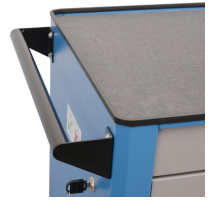

	L	B	H	L1	H1	
640340	780	440	923	700	768	57800

* Ürünlerin resimleri semboliktir. Bütün boyutlar mm ve ağırlık gram cinsindedir.

Usage (pictures)

Accessories

Taban desenli plastik kutu seti

940E ve 940EV için ABS plaka