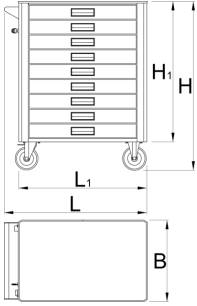

Tool carriage Euromotion

940EM2

Profiles

Product features

- malzeme: sac metal
- kilitleme sistemi
- lock with key included also foam keyring
- kıvraklığın ve sağlamlığın artırılması için yeni tekerleklerin çapı 125 mm
- aksesuar ekleme olanağı

- aksesuarları sabitlemek için kör somunlar, arabaya monte edilir.
- kadmiyum ve kurşun içermeyen renkle ekolojik lake kaplamalıdır
- arabanın tekerleksiz statik yük kapasitesi: 1600kg
- arabaların dinamik yük kapasitesi: 500 kg
- her çekmecenin maksimum kapasitesi: 45kg
- 8 drawers (7x L 563 x W 365 x H 70mm, 1x L 563 x W 365 x H 150mm)
- basic dimensions with handle and casters L 780 x W 440 x H 923mm
- toplam çekmece hacmi: 145 litre
- SOS alet tepsileri ile uyumlu çekmeceler 1/3, 2/3, 3/3

	L	B	H	L1	H1	
640340	780	440	923	700	768	57800

* Ürünlerin resimleri semboliktir. Bütün boyutlar mm ve ağırlık gram cinsindedir.

Usage (pictures)

Accessories

Taban desenli plastik kutu seti

940E ve 940EV için ABS plaka