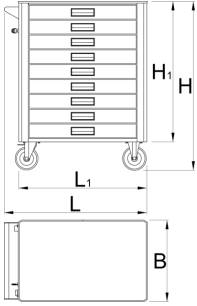

## Product features

- malzeme: sac metal
- kilitleme sistemi
- lock with key included also foam keyring
- kıvraklığın ve sağlamlığın artırılması için yeni tekerleklerin çapı 125 mm
- aksesuar ekleme olanağı

- aksesuarları sabitlemek için kör somunlar, arabaya monte edilir.
- kadmiyum ve kurşun içermeyen renkle ekolojik lake kaplamalıdır
- arabanın tekerleksiz statik yük kapasitesi: 1600kg
- arabaların dinamik yük kapasitesi: 500 kg
- her çekmecenin maksimum kapasitesi: 45kg
- 8 drawers (7x L 563 x W 365 x H 70mm, 1x L 563 x W 365 x H 150mm)
- basic dimensions with handle and casters L 780 x W 440 x H 923mm
- toplam çekmece hacmi: 145 litre
- SOS alet tepsileri ile uyumlu çekmeceler 1/3, 2/3, 3/3

	L	B	H	L1	H1	
640340	780	440	923	700	768	57800

\* Ürünlerin resimleri semboliktir. Bütün boyutlar mm ve ağırlık gram cinsindedir.