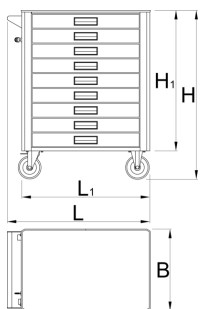

- široká škála príslušenstva
- slepé matice na uchytenie náradia sú na vozíku
- lakované ekologickou farbou Qualicoat
- statická nosnosť bez koliesok: 1600kg
- dynamická zaťažiteľnosť vozíkov: 500 kg
- maximálna nosnosť každej zásuvky: 45 kg
- 8 zásuviek (7x D 563 x Š 365 x V 70 mm, 1x D 563 x Š 365 x V 150 mm)
- základné rozmery s rukoväťou a kolieskami D 780 x Š 440 x V 923 mm
- celkový objem zásuviek: 145 litrov
- zásuvky kompatibilné so zásobníkmi nástrojov SOS 1/3, 2/3, 3/3

Výhody:

- plnovýsuvné zásuvky s mechanizmom jemného zatvárania
- ergonomická rukoväť pre ľahké otváranie zásuvky
- čelá zásuviek je možné prispôbiť grafickým dizajnom ako samostatnú objednávku
- zlepšená trvanlivosť farieb

Prečo si vybrať Unior:

- Unior je renomované meno v odvetví náradia, synonymum kvality a spoľahlivosti. So storočnými skúsenosťami sú produkty Unior dôveryhodné odborníkmi na celom svete pre ich vynikajúci výkon a inovatívny dizajn.

Barcode	L	B	H	L1	H1	Icon
640340	780	440	923	700	768	57800

* Obrázky sú symbolické. Všetky rozmery sú v mm, hmotnosť je v g. Všetky udané rozmery sa môžu líšiť v rámci tolerancie.

Usage (pictures)