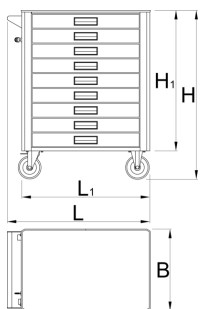

- możliwość wyposażenia wózka w dodatkowe akcesoria
- wstawane nakrętki do montażu akcesorii
- lakierowane lakierem eco w standardzie Qualicoat
- statyczne obciążenie wózka bez kół : 1600kg
- dynamiczne obciążenie wózka: 500kg
- ładowność szuflad : 45 kg
- 8 szuflad (7 x dł. 563 x szer. 365 x wys. 70 mm, 1 x dł. 563 x szer. 365 x wys. 150 mm)
- podstawowe wymiary z uchwytem i kółkami: dł. 780 x szer. 440 x wys. 923 mm
- łączna pojemność szuflad :145 litrów
- szuflady przystosowane do wkładek narzędziowych SOS 1/3, 2/3 oraz 3/3

Barcode	L	B	H	L1	H1	Weight
640340	780	440	923	700	768	57800

\* Przedstawiony wygląd produktu jest orientacyjny. Wszystkie wymiary są w mm, podana waga w gramach