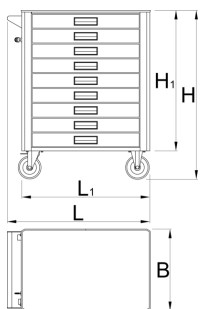

- możliwość wyposażenia wózka w dodatkowe akcesoria
- wstawane nakrętki do montażu akcesorii
- lakierowane lakierem eco w standardzie Qualicoat
- statyczne obciążenie wózka bez kół : 1600kg
- dynamiczne obciążenie wózka: 500kg
- ładowność szuflad : 45 kg
- 8 szuflad (7 x dł. 563 x szer. 365 x wys. 70 mm, 1 x dł. 563 x szer. 365 x wys. 150 mm)
- podstawowe wymiary z uchwytem i kółkami: dł. 780 x szer. 440 x wys. 923 mm
- łączna pojemność szuflad :145 litrów
- szuflady przystosowane do wkładek narzędziowych SOS 1/3, 2/3 oraz 3/3

Barcode	L	B	H	L1	H1	Weight
640340	780	440	923	700	768	57800

* Przedstawiony wygląd produktu jest orientacyjny. Wszystkie wymiary są w mm, podana waga w gramach

Użycie (Obrazy)

Akcesoria

Zestaw plastikowych pudełek z pokładką