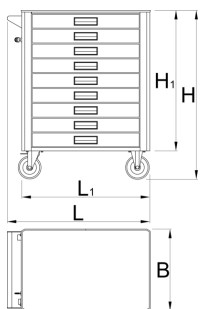

Tool carriage Euromotion

940EM2

Profiles

Product features

- материјал: специјален ПЛУС челичен лим
- централно заклучување со брава и клуч на преклопување
- брава со клуч вклучува и привезок
- тркала отпорни на масло и киселина со дијаметар од 125 мм, едно со кочница, која ги блокира вртењето и ротирањето на тркалото.

- широк спектар на додатоци
- слепи навртки за прицврстување на дополнителни делови кои се монтирани на количката
- обложена со еко боја на Qualicoat стандард за квалитет
- статичен капацитет на товар на количката без тркала: 1600кг
- динамичен капацитет на товар на вагоните: 500 кг
- максимален капацитет на секоја фиока : 45 кг
- 8 drawers (7x L 563 x W 365 x H 70mm, 1x L 563 x W 365 x H 150mm)
- basic dimensions with handle and casters L 780 x W 440 x H 923mm
- вкупен волумен на фиоки: 145 литри
- фиоки компатибилни со SOS tool tray 1/3, 2/3, 3/3

Barcode	L	B	H	L1	H1	Icon
640340	780	440	923	700	768	57800

* Сликите на производите се симболични. Сите димензии се во мм, тежината е во грамови. Сите наведени димензии може да се разликуваат во ниво на толеранција