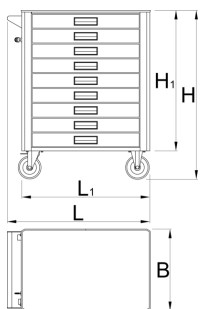

Tool carriage Euromotion

940EM2

HOBO

Profiles

Product features

- материјал: специјален ПЛУС челичен лим
- централно заклучување со брава и клуч на преклопување
- брава со клуч вклучува и привезок
- тркала отпорни на масло и киселина со дијаметар од 125 мм, едно со кочница, која ги блокира вртењето и ротирањето на тркалото.

- широк спектар на додатоци
- слепи навртки за прицврстување на дополнителни делови кои се монтирани на количката
- обложена со еко боја на Qualicoat стандард за квалитет
- статичен капацитет на товар на количката без тркала: 1600кг
- динамичен капацитет на товар на вагоните: 500 кг
- максимален капацитет на секоја фиока : 45 кг
- 8 drawers (7x L 563 x W 365 x H 70mm, 1x L 563 x W 365 x H 150mm)
- basic dimensions with handle and casters L 780 x W 440 x H 923mm
- вкупен волумен на фиоки: 145 литри
- фиоки компатибилни со SOS tool tray 1/3, 2/3, 3/3

Barcode	L	B	H	L1	H1	Icon
640340	780	440	923	700	768	57800

* Сликите на производите се симболични. Сите димензии се во мм, тежината е во грамови. Сите наведени димензии може да се разликуваат во ниво на толеранција