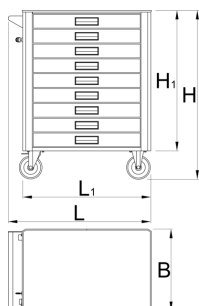

- sul carrello sono montati dadi ciechi per fissare gli accessori
- laccatura ecologica con colori senza cadmio e piombo
- capacità statica di carico dei carrelli senza ruote: 1600 kg
- capacità statica di carico dei carrelli senza ruote: 2000 kg
- portata dei cassettei: 45 kg
- 8 cassettei (7× L 563 × P 365 × H 70 mm, 1× L 563 × P 365 × H 150 mm)
- Dimensioni di base con maniglia e rotelle L 780x P 440 x A 931 mm
- volume totale cassettei: 145 litri
- cassettei compatibili con vassoi portautensili SOS 1/3, 2/3, 3/3

	L	B	H	L1	H1	
640340	780	440	923	700	768	57800

* Le immagini dei prodotti sono puramente simboliche. Tutte le dimensioni sono in mm, peso in grammi.

Utilizzo (pictures)

Accessories

Set di scatole di plastica con imbottitura alla base