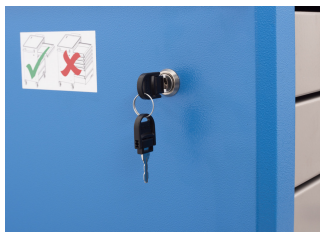

Barcode	L	B	H	L1	H1	Icon
640340	780	440	923	700	768	57800

* Le immagini dei prodotti sono puramente simboliche. Tutte le dimensioni sono in mm, peso in grammi.

Utilizzo (pictures)

Accessories

Set di scatole di plastica con imbottitura alla base