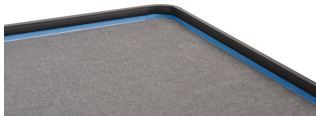

Barcode	L	B	H	L1	H1	Icon
640340	780	440	923	700	768	57800

* Le immagini dei prodotti sono puramente simboliche. Tutte le dimensioni sono in mm, peso in grammi.

Utilizzo (pictures)

Accessories

Set di scatole di plastica con imbottitura alla base