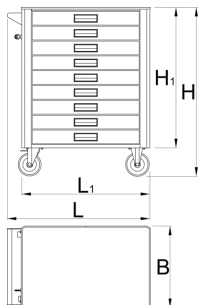

- sul carrello sono montati dadi ciechi per fissare gli accessori
- laccatura ecologica con colori senza cadmio e piombo
- capacità statica di carico dei carrelli senza ruote: 1600 kg
- capacità statica di carico dei carrelli senza ruote: 2000 kg
- portata dei cassettei: 45 kg
- 8 cassettei (7× L 563 × P 365 × H 70 mm, 1× L 563 × P 365 × H 150 mm)
- Dimensioni di base con maniglia e rotelle L 780x P 440 x A 931 mm
- volume totale cassettei: 145 litri
- cassettei compatibili con vassoi portautensili SOS 1/3, 2/3, 3/3

Barcode	L	B	H	L1	H1	Icon
640340	780	440	923	700	768	57800

* Le immagini dei prodotti sono puramente simboliche. Tutte le dimensioni sono in mm, peso in grammi.

Utilizzo (pictures)

Accessories

Set di scatole di plastica con imbottitura alla base