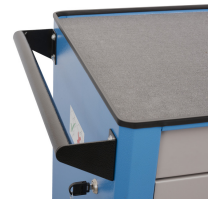

Accessories

Set i kutijave të plastike me bazament

Mbulesë plastike për 940E dhe 940EV

Pllakë druri për 940E dhe 940EV

Mbajtës për shishe për 940EV

Varëse kaçavidash për 940E dhe 940EV

Letër mbajtëse për 940EV

Mbajtës i dokumenteve për 940E dhe 940EV

Shportë metalike për 940EV

Spare parts