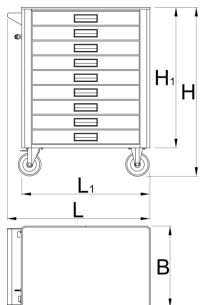

- arra të verbër për fiksimin e pajisje janë të montuar në karrocë.
- veshura me llak e mjedisit me kadmium dhe të çojë ngjyra falas
- Kapaciteti statike ngarkesës e karrocë pa rrota: 1600kg
- Ngarkesa dinamike e karrocës: 500 kg
- Kapaciteti maksimal i çdo sirtar: 45 kg
- 8 drawers (7x L 563 x W 365 x H 70mm, 1x L 563 x W 365 x H 150mm)
- basic dimensions with handle and casters L 780 x W 440 x H 923mm
- Vëllimi i përgjithshëm i sirtarit: 145 litra
- sirtarët janë të pajtueshëm me të 3 madhësitë e futjeve SOS: 1/3, 2/3, 3/3

Avantazhet:

- Full extension drawers with soft closing mechanism
- ergonomic handle for easy opening of drawer
- drawer fronts can be customized with graphic design as separate order
- improved colour durability

Why Choose Unior:

- Unior is a renowned name in the tool industry, synonymous with quality and reliability. With century of experience, Unior products are trusted by professionals worldwide for their superior performance and innovative design.

Barcode	L	B	H	L1	H1	Icon
640340	780	440	923	700	768	57800

* Imazhet e produkteve janë simbolike. Të gjitha dimensionet janë në mm, pesha në gram. Të gjitha dimensionet e listuara mund të ndryshojnë në tolerancë.

Usage (pictures)