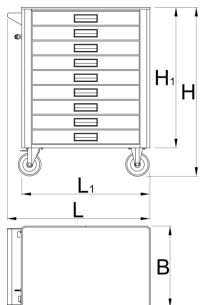

Tool carriage Euromotion

940EM2

Profili

Atributi proizvoda

- materijal: Premium Plus lim
- sa sistemom zaključavanja
- Brava sa ključem i privjeskom
- novi kotači promjera 125mm, za bolju pokretljivost i stabilnost
- mogućnost ubacivanja dodataka

- Na kolicima se nalaze slijepe matice, namijenjene pričvršćivanju dodatnih dijelova
- ekološki lak bez olova i kadmija
- Statička nosivost kolica bez kotača: 1600kg
- Dinamičko opterećenje kolica: 500kg
- nosivost ladica: 45kg
- 8 drawers (7x L 563 x W 365 x H 70mm, 1x L 563 x W 365 x H 150mm)
- osnovne dimenzije sa drškom i kotačima D 780 x Š 440 x V 923 mm
- Ukupni volumen ladica: 145 litara
- Ladice kompatibilne sa SOS alatima 1/3, 2/3, 3/3

	L	B	H	L1	H1	
640340	780	440	923	700	768	57800

* Slike proizvoda su simbolične. Sve dimenzije su u mm, masa je u g.

upotreba (pictures)

Accessories

Komplet plastičnih kutija sa podlogom

Plastična zaštitna obloga za 940E i 940EV