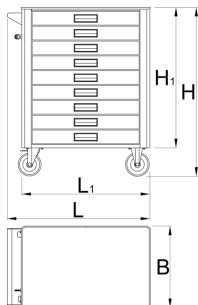

Tool carriage Euromotion

940EM2

NOVO

Profili

Atributi proizvoda

- materijal: Premium Plus lim
- sa sistemom zaključavanja
- Brava sa ključem i privjeskom
- novi kotači promjera 125mm, za bolju pokretljivost i stabilnost
- mogućnost ubacivanja dodataka

- Na kolicima se nalaze slijepe matice, namijenjene pričvršćivanju dodatnih dijelova
- ekološki lak bez olova i kadmija
- Statička nosivost kolica bez kotača: 1600kg
- Dinamičko opterećenje kolica: 500kg
- nosivost ladica: 45kg
- 8 drawers (7x L 563 x W 365 x H 70mm, 1x L 563 x W 365 x H 150mm)
- osnovne dimenzije sa drškom i kotačima D 780 x Š 440 x V 923 mm
- Ukupni volumen ladica: 145 litara
- Ladice kompatibilne sa SOS alatima 1/3, 2/3, 3/3

	L	B	H	L1	H1	
640340	780	440	923	700	768	57800

* Slike proizvoda su simbolične. Sve dimenzije su u mm, masa je u g.

upotreba (pictures)

Accessories

Komplet plastičnih kutija sa podlogom

Plastična zaštitna obloga za 940E i 940EV