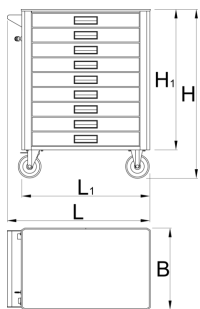

- μεγάλη ποικιλία αξεσουάρ
- ο εργαλειοφόρος έχει έτοιμες υποδοχές για αξεσουάρ
- οικολογικό λακάρισμα με χρώμα ποιότητας προτύπου Qualicoat
- αντοχή βάρους χωρίς τροχούς: 1600kg
- δυναμική αντοχή φορτίου των καροτσιών: 500 Kg
- αντοχή κάθε συρταριού: 45kg
- 8 συρτάρια (7x M 563 x Π 365 x Υ 70 mm, 1x M 563 x Π 365 x Υ 150 mm)
- βασικές διαστάσεις με χερούλι και τροχούς L 780 x Π 440 x Υ 923 mm
- Συνολική χωρητικότητα συρταριών: 145 λίτρα
- συρτάρια συμβατά με τις θήκες SOS 1/3, 2/3 & 3/3

Barcode	L	B	H	L1	H1	Icon
640340	780	440	923	700	768	57800

* Οι εικόνες των προϊόντων είναι συμβολικές. Όλες οι διαστάσεις είναι σε mm, το βάρος είναι σε γραμμάρια. Όλες οι αναφερόμενες διαστάσεις μπορεί να διαφέρουν σε ανοχές.