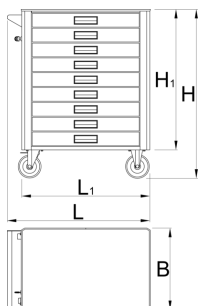

- μεγάλη ποικιλία αξεσουάρ
- ο εργαλειοφόρος έχει έτοιμες υποδοχές για αξεσουάρ
- οικολογικό λακάρισμα με χρώμα ποιότητας προτύπου Qualicoat
- αντοχή βάρους χωρίς τροχούς: 1600kg
- δυναμική αντοχή φορτίου των καροτσιών: 500 Kg
- αντοχή κάθε συρταριού: 45kg
- 8 συρτάρια (7x M 563 x Π 365 x Υ 70 mm, 1x M 563 x Π 365 x Υ 150 mm)
- βασικές διαστάσεις με χερούλι και τροχούς L 780 x Π 440 x Υ 923 mm
- Συνολική χωρητικότητα συρταριών: 145 λίτρα
- συρτάρια συμβατά με τις θήκες SOS 1/3, 2/3 & 3/3

Barcode	L	B	H	L1	H1	Icon
640340	780	440	923	700	768	57800

* Οι εικόνες των προϊόντων είναι συμβολικές. Όλες οι διαστάσεις είναι σε mm, το βάρος είναι σε γραμμάρια. Όλες οι αναφερόμενες διαστάσεις μπορεί να διαφέρουν σε ανοχές.