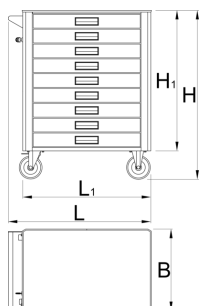

- Les écrous de fixation des accessoires sont prévissés sur la servante
- laque éco à la norme Qualicoat
- charge statique : 400kg (1600Kg sans roue)
- capacité de charge statique : 500 kg (2000Kg sans roue)
- Capacité de charge des tiroirs : 45 Kg.
- 8 drawers (7x L 563 x W 365 x H 70mm, 1x L 563 x W 365 x H 150mm)
- basic dimensions with handle and casters L 780 x W 440 x H 923mm
- Volume total des tiroirs: 145 litres
- tiroirs compatibles avec les modules d'outils SOS 1/3, 2/3, 3/3

Avantages :

- Full extension drawers with soft closing mechanism
- ergonomic handle for easy opening of drawer
- drawer fronts can be customized with graphic design as separate order
- improved colour durability

Why Choose Unior:

- Unior is a renowned name in the tool industry, synonymous with quality and reliability. With century of experience, Unior products are trusted by professionals worldwide for their superior performance and innovative design.

Barcode	L	B	H	L1	H1	Icon
640340	780	440	923	700	768	57800

* Les images des produits ne sont pas contractuelles. Toutes les dimensions sont en mm, les poids en grammes.

Utilisation (pictures)