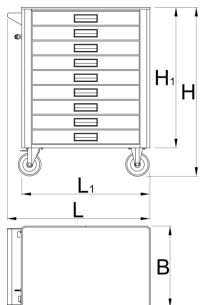

- Les écrous de fixation des accessoires sont prévus sur la servante.
- Laque éco à la norme Qualicoat
- Capacité de charge statique sans roue : 1600 kg
- Capacité de charge dynamique : 500 kg
- Capacité de charge des tiroirs : 45 Kg.
- 8 tiroirs (7 : L 563 x l 365 x h 70mm, 1 : L 563 x l 365 x h 150mm)
- dimensions de base avec poignée et roulettes L 780 x l 440 x h 923 mm
- Volume total des tiroirs : 145 litres
- Tiroirs compatibles avec les modules d'outils SOS 1/3, 2/3, 3/3

Avantages :

- Tiroirs à extension complète avec mécanisme de fermeture amorti
- Poignées ergonomiques pour une ouverture facile des tiroirs
- Les façades des tiroirs peuvent être personnalisées avec un design graphique à la demande
- durabilité des couleurs améliorée

Pourquoi choisir Unior:

- Unior est un nom bien connu dans l'industrie de l'outillage, synonyme de qualité et de fiabilité. Fort d'un siècle d'expérience, les produits Unior sont plébiscités par les professionnels du monde entier pour leurs performances supérieures et leur design innovant.

Barcode	L	B	H	L1	H1	Icon
640340	780	440	923	700	768	57800

* Les images des produits ne sont pas contractuelles. Toutes les dimensions sont en mm, les poids en grammes.

Utilisation (pictures)