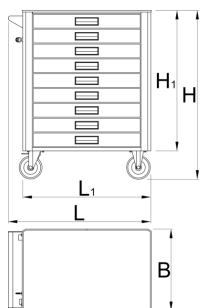

- Les écrous de fixation des accessoires sont prévus sur la servante.
- Laque éco à la norme Qualicoat
- Capacité de charge statique sans roue : 1600 kg
- Capacité de charge dynamique : 500 kg
- Capacité de charge des tiroirs : 45 Kg.
- 8 drawers (7x L 563 x W 365 x H 70mm, 1x L 563 x W 365 x H 150mm)
- dimensions de base avec poignée et roulettes L 780 x l 440 x H 923 mm
- Volume total des tiroirs : 145 litres
- Tiroirs compatibles avec les modules d'outils SOS 1/3, 2/3, 3/3

Avantages :

- Jeu d'outillage en module mousse
- Poignées ergonomiques pour une ouverture facile des tiroirs
- Les façades des tiroirs peuvent être personnalisées avec un design graphique à la demande
- durabilité des couleurs améliorée

Pourquoi choisir Unior:

- Unior est un nom bien connu dans l'industrie de l'outillage, synonyme de qualité et de fiabilité. Fort d'un siècle d'expérience, les produits Unior sont plébiscités par les professionnels du monde entier pour leurs performances supérieures et leur design innovant.

Barcode	L	B	H	L1	H1	Icon
640340	780	440	923	700	768	57800

* Les images des produits ne sont pas contractuelles. Toutes les dimensions sont en mm, les poids en grammes.

Utilisation (pictures)