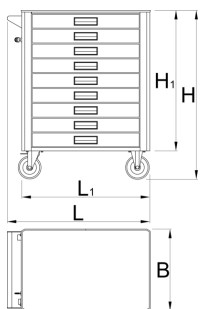

Carro portaherramientas Euromotion

940EM2

NUEVO

Perfiles

Características del producto

- Chapa de acero
- Sistema de cierre centralizado con cerradura y llave plegable.
- cerradura con llave icluded también llavero de espuma
- las ruedas de 125 mm de diámetro para una mayor estabilidad y agilidad del carro, con freno en una de las ruedas

- posibilidad de agregar accesorios de almacenaje y cajas de herramientas
- En el carro se encuentran montados las tuercas ciegas para fijar los accesorios.
- pintado en epoxi sin cadmio ni plomo
- capacidad de carga estática del carro: 400 kgs
- Capacidad de carga dinámica de carros: 500 kg.
- capacidad de los cajones pequeños: 25 kgs
- 8 cajones (7x L 563 x W 365 x H 70mm, 1x L 563 x W 365 x H 150mm)
- dimensiones básicas con asa y ruedas L 780 x A 440 x A 923 mm
- Volumen total de cajones: 145 litros.
- Cajones compatibles con las bandejas de herramientas SOS 1/3, 2/3, 3/3

Barcode	L	B	H	L1	H1	Weight
640340	780	440	923	700	768	57800

* Las imágenes de los productos son simbólicas. Todas las dimensiones son en mm, peso en gramos.

Empleo (imágenes)

Accesorios

Conjunto de cajas de plástico con base pade.