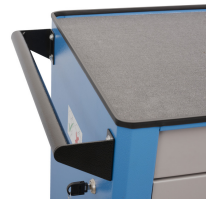

Carro portaherramientas Euromotion

940EM2

NUEVO

Perfiles

Características del producto

- Chapa de acero
- Sistema de cierre centralizado con cerradura y llave plegable.
- cerradura con llave icluded también llavero de espuma
- las ruedas de 125 mm de diámetro para una mayor estabilidad y agilidad del carro, con freno en una de las ruedas

Ventajas:

- cajones de extracción total con mecanismo de cierre suave
- tirador ergonómico para facilitar la apertura del cajón
- los frentes de los cajones se pueden personalizar con diseño gráfico como pedido aparte
- mayor durabilidad del color

Barcode	L	B	H	L1	H1	Weight
640340	780	440	923	700	768	57800

* Las imágenes de los productos son simbólicas. Todas las dimensiones son en mm, peso en gramos.

Empleo (imágenes)

Accesorios

Conjunto de cajas de plástico con base pade.