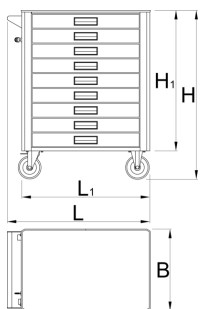

## Características del producto

- Chapa de acero
- Sistema de cierre centralizado con cerradura y llave plegable.
- cerradura con llave icluded también llavero de espuma
- las ruedas de 125 mm de diámetro para una mayor estabilidad y agilidad del carro, con freno en una de las ruedas

- posibilidad de agregar accesorios de almacenaje y cajas de herramientas
- En el carro se encuentran montados las tuercas ciegas para fijar los accesorios.
- pintado en epoxi sin cadmio ni plomo
- capacidad de carga estática del carro: 400 kgs
- Capacidad de carga dinámica de carros: 500 kg.
- capacidad de los cajones pequeños: 25 kgs
- 8 cajones (7x L 563 x W 365 x H 70mm, 1x L 563 x W 365 x H 150mm)
- dimensiones básicas con asa y ruedas L 780 x A 440 x A 923 mm
- Volumen total de cajones: 145 litros.
- Cajones compatibles con las bandejas de herramientas SOS 1/3, 2/3, 3/3

Barcode	L	B	H	L1	H1	Weight
640340	780	440	923	700	768	57800

\* Las imágenes de los productos son simbólicas. Todas las dimensiones son en mm, peso en gramos.