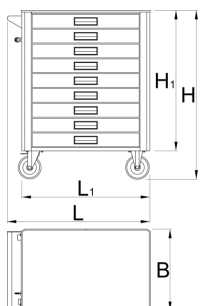

- na vozíku jsou umístěny matice, které jsou určeny pro uchycení doplňků
- použitá ekologická barva standardu kvality Qualicoat
- statická únosnost vozíku bez koleček: 1600 kg
- dynamická nosnost vozíků: 500kg
- maximální kapacita každé zásuvky: 45 kg
- 8 drawers (7x L 563 x W 365 x H 70mm, 1x L 563 x W 365 x H 150mm)
- základní rozměry s rukojetí a kolečky d 780 x š 440 x v 923 mm
- celkový objem zásuvek: 145 litrů
- zásuvky kompatibilní s SOS zásobníky nástrojů 1/3, 2/3, 3/3