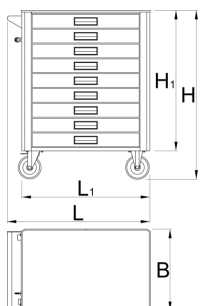

Tool carriage Euromotion

940EM2

Profily

Vlastnosti produktu

- materiál: Premium Plus plech
- centrální zamykání zámkem a sklápěcím klíčem
- součástí zámku je také pěnový přívěšek na klíče
- Kolečka o průměru 125mm, jedno s brzdou, odolné vůči oleji a kyselinám
- Velký výběr příslušenství

- na vozíku jsou umístěny matice, které jsou určeny pro uchycení doplňků
- použitá ekologická barva standardu kvality Qualicoat
- statická únosnost vozíku bez koleček: 1600 kg
- dynamická nosnost vozíků: 500kg
- maximální kapacita každé zásuvky: 45 kg
- 8 drawers (7x L 563 x W 365 x H 70mm, 1x L 563 x W 365 x H 150mm)
- základní rozměry s rukojetí a kolečky d 780 x š 440 x v 923 mm
- celkový objem zásuvek: 145 litrů
- zásuvky kompatibilní s SOS zásobníky nástrojů 1/3, 2/3, 3/3

Barcode	L	B	H	L1	H1	Icon
640340	780	440	923	700	768	57800

* Obrázky produktů jsou symbolické. Všechny rozměry jsou v mm a hmotnost v gramech. Všechny uvedené rozměry se mohou lišit v toleranci.

Používání (obrázky)