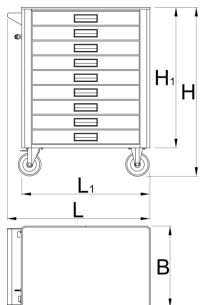

- na kolicima se nalaze slijepe matice, namijenjene pričvršćivanju dodatnih dijelova
- obložena eko bojom Qualicoat standard kvalitetom
- statička nosivost kolica bez kotača: 1600kg
- dinamička nosivost: 500 kg
- nosivost ladica: 45 kg
- 8 drawers (7x L 563 x W 365 x H 70mm, 1x L 563 x W 365 x H 150mm)
- basic dimensions with handle and casters L 780 x W 440 x H 923mm
- ukupni volumen ladica: 145 litara
- ladice kompatibilne sa SOS alatima 1/3, 2/3, 3/3

	L	B	H	L1	H1	
640340	780	440	923	700	768	57800

* Slike proizvoda su simbolične. Sve dimenzije su u mm, masa je u g.

Upotreba (pictures)

Accessories

Komplet plastičnih kutija sa podlogom

Plastična zaštitna obloga za 940E i 940EV