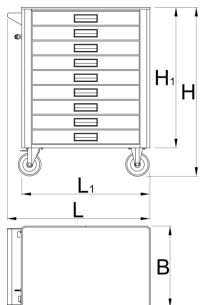

- na kolicima se nalaze slijepe matice, namijenjene pričvršćivanju dodatnih dijelova
- obložena eko bojom Qualicoat standard kvalitetom
- statička nosivost kolica bez kotača: 1600kg
- dinamička nosivost: 500 kg
- nosivost ladica: 45 kg
- 8 drawers (7x L 563 x W 365 x H 70mm, 1x L 563 x W 365 x H 150mm)
- basic dimensions with handle and casters L 780 x W 440 x H 923mm
- ukupni volumen ladica: 145 litara
- ladice kompatibilne sa SOS alatima 1/3, 2/3, 3/3

	L	B	H	L1	H1	
640340	780	440	923	700	768	57800

\* Slike proizvoda su simbolične. Sve dimenzije su u mm, masa je u g.