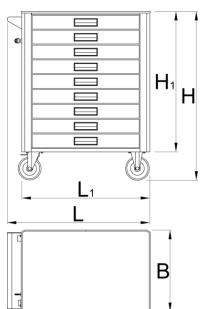

Количка за инструменти Euromotion

940EM2

HOBO

Профили

Параметри на продукта

- материал: premium PLUS ламарина
- централно заключване с брава и сгъваем ключ
- заключването включва ключ и пенообразен ключодържател
- нови колела с диаметър 125 мм за по-добра подвижност и стабилност
- възможност за допълнителни аксесоари

- глухи гайки за окачване на аксесоари
- покрити с еко цвят по стандарт за качество Qualicoat
- статичен капацитет на натоварване без колела: 1600 кг
- динамичен капацитет на натоварване на колчиката: 500 kg
- капацитет на чекмеджета: 45 кг.
- 8 чекмеджета (7x Д 563 x Ш 365 x В 70 мм, 1x Д 563 x Ш 365 x В 150 мм)
- основни размери с дръжка и колела Д 780 x Ш 440 x В 923 mm
- общ обем на чекмеджетата: 145 litres
- чекмеджетата са съвместими с SOS инструментални подложки 1/3, 2/3, 3/3

	L	B	H	L1	H1	
640340	780	440	923	700	768	57800

* Снимките на продуктите са символични. Всички размери са в мм., теглото е в грамове .

Употреба (снимки)

Акcesoари

Комплект пластмасови кутии с основна подложка