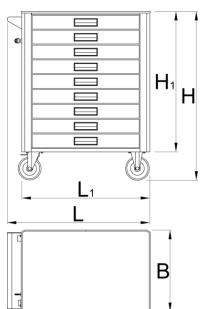

Количка за инструменти Euromotion

940EM2

Профили

Параметри на продукта

- материал: premium PLUS ламарина
- централно заключване с брава и сгъваем ключ
- заключването включва ключ и пенообразен ключодържател
- нови колела с диаметър 125 мм за по-добра подвижност и стабилност
- възможност за допълнителни аксесоари

- глухи гайки за окачване на аксесоари
- покрити с еко цвят по стандарт за качество Qualicoat
- статичен капацитет на натоварване без колела: 1600 кг
- динамичен капацитет на натоварване на колчиката: 500 kg
- капацитет на чекмеджета: 45 кг.
- 8 чекмеджета (7x Д 563 x Ш 365 x В 70 мм, 1x Д 563 x Ш 365 x В 150 мм)
- основни размери с дръжка и колела Д 780 x Ш 440 x В 923 mm
- общ обем на чекмеджетата: 145 litres
- чекмеджетата са съвместими с SOS инструментални подложки 1/3, 2/3, 3/3

	L	B	H	L1	H1	
640340	780	440	923	700	768	57800

* Снимките на продуктите са символични. Всички размери са в мм., теглото е в грамове .

Употреба (снимки)

Акcesoари

Комплект пластмасови кутии с основна подложка