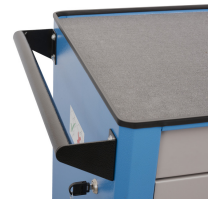

Accessoires

Set van kunststof boxen met bodemplaat

ABS werkblad voor 940E en 940EV

Houten werkblad voor 940E en 940EV

Holder for bottles for 940EV

Screwdrivers hanger for 940E and 940EV

Paper holder for 940EV

Documenthouder voor 940E en 940EV

Sheet metal basket for 940EV

Onderdelen