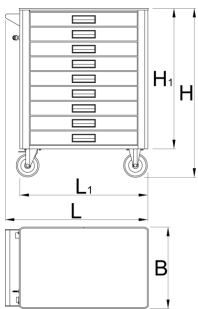

- breed assortiment accessoires
- Blindmoeren voor het bevestigen van accessoires zijn op de gereedschapswagen gemonteerd.
- eco-lak volgens Qualicoat standaard
- statisch draagvermogen van wagen zonder wielen: 1600 kg
- dynamisch draagvermogen van de werkwagens: 500 kg
- Maximale capaciteit van elke lade: 45 kg
- 8 laden (7x L 563 x B 365 x H 70 mm, 1x L 563 x B 365 x H 150 mm)
- basisafmetingen met handgreep en wieltjes L 780 x B 440 x H 923 mm
- totaal volume van de laden: 145 liter
- laden compatibel met SOS-gereedschapsmousse 1/3, 2/3, 3/3

Barcode	L	B	H	L1	H1	Weight
640340	780	440	923	700	768	57800

\* Afbeeldingen van producten zijn symbolisch. Alle afmetingen zijn in mm, en het gewicht in grammen. Alle vermelde afmetingen kunnen variëren in tolerantie.