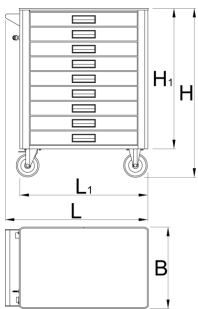

- breed assortiment accessoires
- Blindmoeren voor het bevestigen van accessoires zijn op de gereedschapswagen gemonteerd.
- eco-lak volgens Qualicoat standaard
- statisch draagvermogen van wagen zonder wielen: 1600 kg
- dynamisch draagvermogen van de werkwagens: 500 kg
- Maximale capaciteit van elke lade: 45 kg
- 8 laden (7x L 563 x B 365 x H 70 mm, 1x L 563 x B 365 x H 150 mm)
- basisafmetingen met handgreep en wieltjes L 780 x B 440 x H 923 mm
- totaal volume van de laden: 145 liter
- laden compatibel met SOS-gereedschapsmousse 1/3, 2/3, 3/3

Barcode	L	B	H	L1	H1	Weight
640340	780	440	923	700	768	57800

* Afbeeldingen van producten zijn symbolisch. Alle afmetingen zijn in mm, en het gewicht in grammen. Alle vermelde afmetingen kunnen variëren in tolerantie.