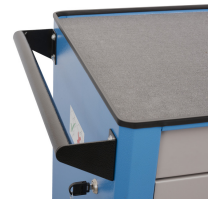

	L	B	H	L1	H1	
640340	780	440	923	700	768	57800

* Bilder von Produkten sind Symbolfotos. Abmessungen sind in mm, Gewichte in Gramm.

Verwendung (Bilder)

Zubehör

Kunststoffboxen-Set mit Noppeunterlage

Arbeitsplatte aus Kunststoff mit komfortablen Ablageflächen