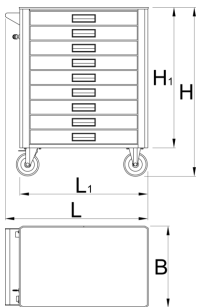

- seitlich am Werkzeugwagen befinden sich die Blindmuttern für die Befestigung des Zubehörs.
- umweltfreundlicher Lack mit Qualitätsstandard „Qualicoat“
- Zulässiges Gesamtgewicht ohne Räder: 1600 kg
- Dynamische Tragkraft des Wagens: 500 kg
- maximale Belastung je Schublade: 45 kg
- 8 Schubladen (7 x L 563 x B 365 x H 70 mm, 1 x L 563 x B 365 x H 150 mm)
- Grunddimensionen mit Griff und Rollen L 780 x B 440 x H 923 mm
- Gesamtvolumen der Schubladen: 145 Liter
- Schubladen kompatibel mit SOS-Moduleinsätzen 1/3, 2/3, 3/3

	L	B	H	L1	H1	
640340	780	440	923	700	768	57800

* Bilder von Produkten sind Symbolfotos. Abmessungen sind in mm, Gewichte in Gramm.

Verwendung (Bilder)

Zubehör

Kunststoffboxen-Set mit Noppeunterlage

Arbeitsplatte aus Kunststoff mit komfortablen Ablageflächen