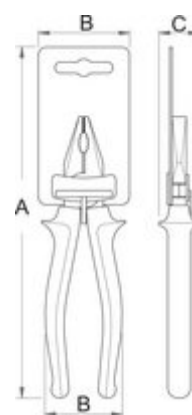

- materiál: premium plus uhlíková ocel'
- tvrdené a kalené
- Vhodné pre ohýbanie a krimpovanie vodičov
- leštené
- povrchová úprava: fosfátované podľa ISO 9717
- vyrobené podľa ISO 9242

Výhody:

- Presná forma klíbu umožňuje automatické otváranie kľúča vo vodorovnej polohe, takže sila pôsobí iba počas lisovania vodičov

Použitie:

- Rezné hrany sú indukčne kalené na 61HRC

Standards

DIN ISO 9242

Barcode	L	B	A	C	Icon
601372	190	26	22	15	214
601373	224	30	23	17	333
601374	250	36	25	18	424
601375	280	36	25	18	455

Retail packaging

Barcode	MA	MB	MC	Icon
601372	270	58	25	200
601373	295	72	27	336
601374	320	72	27	407
601375	350	72	27	443

Transport packaging

Barcode	Hand	TA	TB	TC	Icon
601372	4	75	308	60	870
601373	4	90	330	84	1481
601374	4	85	377	73	1845
601375	4	85	377	73	1969