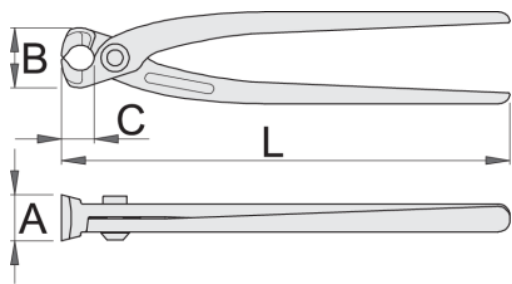

- materiál: premium plus uhlíková ocel'
- tvrdené a kalené
- Vhodné pre ohýbanie a krimpovanie vodičov
- leštené
- povrchová úprava: fosfátované podľa ISO 9717
- vyrobené podľa ISO 9242

Výhody:

- Presná forma klíbu umožňuje automatické otváranie kľúča vo vodorovnej polohe, takže sila pôsobí iba počas lisovania vodičov

Použitie:

- Rezné hrany sú indukčne kalené na 61HRC

Standards

DIN ISO 9242

Barcode	L	B	A	C	Icon
601372	190	26	22	15	214
601373	224	30	23	17	333
601374	250	36	25	18	424
601375	280	36	25	18	455

Retail packaging