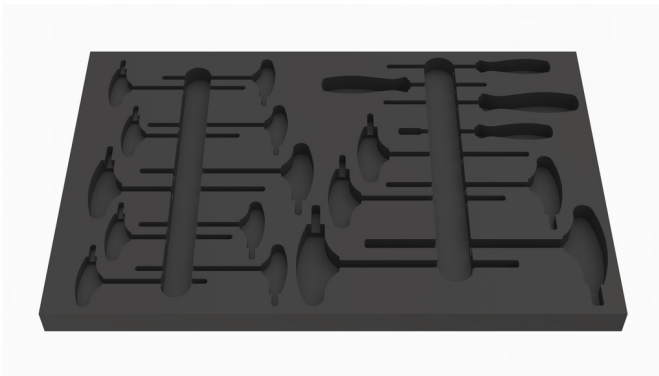

Tool tray for 1600SOS27

vl.1600SOS27

NOUVEAU

640017

L

564

B

364

H

30

139

* Les images des produits ne sont pas contractuelles. Toutes les dimensions sont en mm, les poids en grammes.