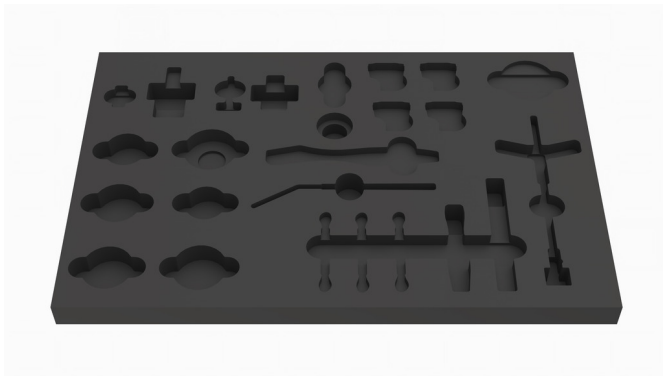

Tool tray for 1600SOS26

vl.1600SOS26

640016

L

564

B

364

H

30

144

* A termékeképek illusztrációk. Minden feltüntetett méret milliméterben, a tömegek grammban. Az összes feltüntetett méret eltérhet a toleranciának megfelelően.