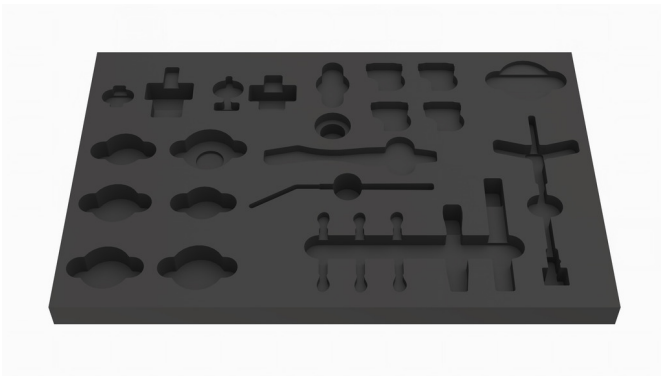

SOS - Moduleinsatz für 1600SOS26

vl.1600SOS26

640016

L

564

B

364

H

30

144

* Bilder von Produkten sind Symbolfotos. Abmessungen sind in mm, Gewichte in Gramm.