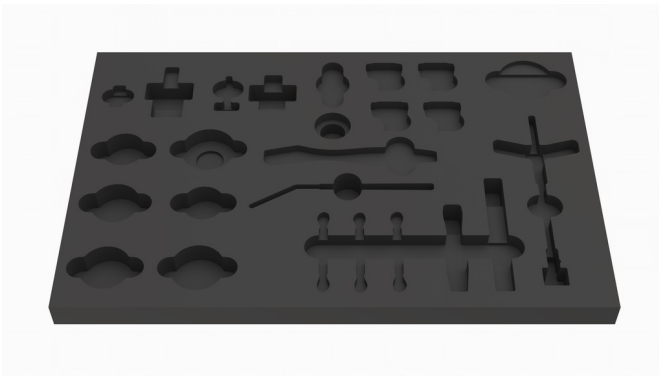

# SOS - Moduleinsatz für 1600SOS26

vl.1600SOS26

640016

L

564

B

364

H

30

144

\* Bilder von Produkten sind Symbolfotos. Abmessungen sind in mm, Gewichte in Gramm.