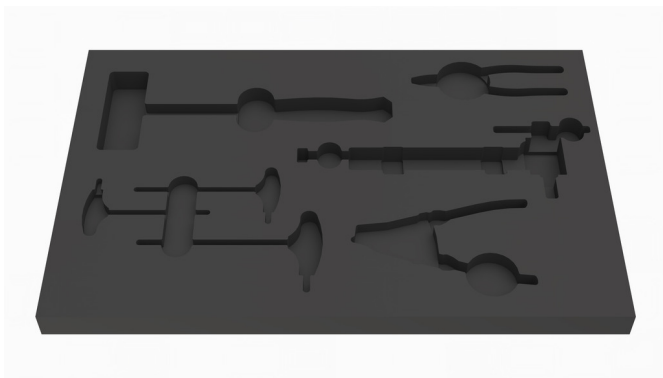

Tool tray for 1600SOS21

vl.1600SOS21

640011

L

564

B

364

H

30

148

* Slike proizvoda su simbolične. Sve dimenzije su u mm, masa je u g.