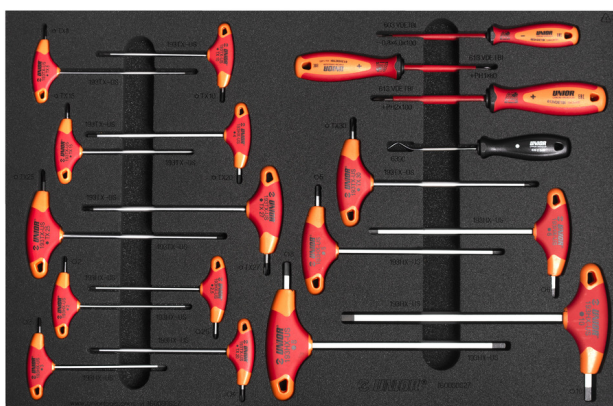

Bike tool set in tool tray

1600SOS27

NOVO!

Naziv proizvoda	SKU	Artikal	Dimenzije	Količina
Bike tool set in tool tray	640024	1600SOS27		21
Ključ imbus sa T-ručkom		193HX-US	2, 2,5, 3, 4, 5, 6, 8, 10	8
Ključ TORX sa T-ručkom		193TX-US	TX 8, TX 10, TX 15, TX 20, TX 25, TX 27, TX 30	7
Odvijač VDE TBI pljosnati		603VDETBI	0.8 x 4.0x100	1
Odvijač VDE TBI krstasti PH		613VDETBI	PH1x80, PH2x100	2
Šilo okruglo, dva puta savijeno		639C	165	1
Tool tray for 1600SOS27		vl.1600SOS27	564x364x30	1
Nalepnica MADE FOR WORK, Bike Tools		1843MFW-BIKE TOOLS		1

* Fotografije proizvoda su simbolične. Sve dimenzije su u mm, a težina u gramima. Sve navedene dimenzije mogu odstupati u granicama tolerancija.

Upotreba (slike)