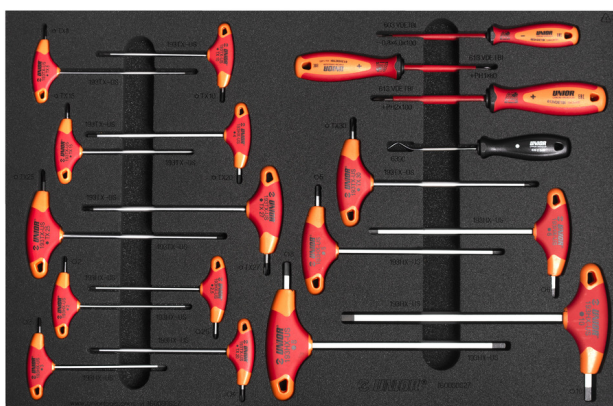

Bike tool set in tool tray

1600SOS27

NOVINKA

Product name	SKU	Article	Dimensions	Quantity
Bike tool set in tool tray	640024	1600SOS27		21
Imbusový klúč s T-rukoväťou		193HX-US	2, 2,5, 3, 4, 5, 6, 8, 10	8
Torxový klúč s T-rukoväťou		193TX-US	TX 8, TX 10, TX 15, TX 20, TX 25, TX 27, TX 30	7
Skrutkovač plochý izolovaný TBI		603VDETBI	0.8 x 4.0x100	1
Skrutkovač krížový izolovaný TBI		613VDETBI	PH1x80, PH2x100	2
Rysovacia ihla s 2x zahnutou čepelou		639C	165	1
Tool tray for 1600SOS27		vl.1600SOS27	564x364x30	1
Nálepka Made for work		1843MFW-BIKE TOOLS		1

* Obrázky sú symbolické. Všetky rozmery sú v mm, hmotnosť je v g. Všetky udané rozmery sa môžu líšiť v rámci tolerancie.

Usage (pictures)