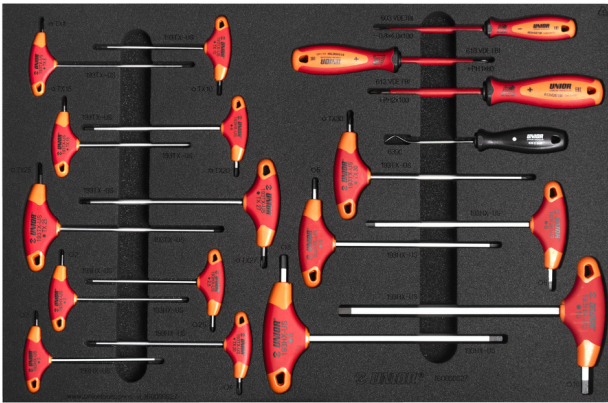

Bike tool set in tool tray

1600SOS27

НОВИНКА

Наименование товара	SKU	Артикул	Размеры	Количество
Bike tool set in tool tray	640024	1600SOS27		21
Ключ шестигранный с Т-образной рукояткой		193HX-US	2, 2,5, 3, 4, 5, 6, 8, 10	8
Ключ с профилем TORX с Т-образной рукояткой		193TX-US	TX 8, TX 10, TX 15, TX 20, TX 25, TX 27, TX 30	7
Отвёртка шлицевая изолированная, рукоятка TBI		603VDEТBI	0.8 x 4.0x100	1
Отвёртка крестовая PH изолированная, рукоятка TBI		613VDEТBI	PH1x80, PH2x100	2
Шило с круглым стержнем с двойным изгибом		639C	165	1
Tool tray for 1600SOS27		vl.1600SOS27	564x364x30	1

Наименование товара	SKU	Артикул	Размеры	Количество
Label Made for work		1843MFW- BIKE TOOLS		1

* Изображения продуктов носят демонстрационный характер. Все размеры указаны в миллиметрах, вес в граммах.