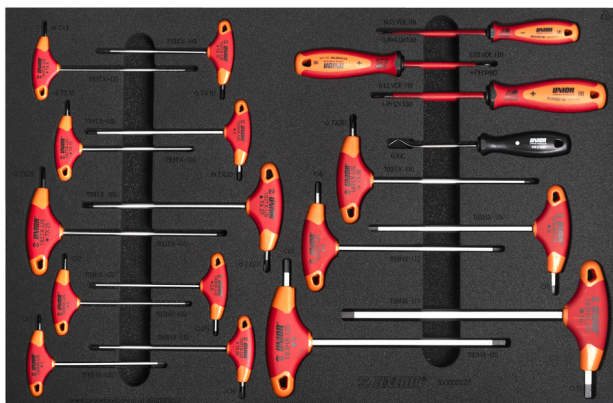

# Bike tool set in tool tray

1600SOS27

NOU

Denumirea Produsului	SKU	Articol	Dimensiuni	Cantitate
Bike tool set in tool tray	640024	1600SOS27		21
T-handle hex wrench		193HX-US	2, 2,5, 3, 4, 5, 6, 8, 10	8
T-handle TX wrench		193TX-US	TX 8, TX 10, TX 15, TX 20, TX 25, TX 27, TX 30	7
Surubelnita de electrician VDE TBI cu lama izolata		603VDETBI	0.8 x 4.0x100	1
Surubelnite VDE TBI cu lama izolata si profil PH		613VDETBI	PH1x80, PH2x100	2
Scula de gaurit cu lama rotunda dublu indoita		639C	165	1
Tool tray for 1600SOS27		vl.1600SOS27	564x364x30	1

Denumirea Produsului	SKU	Articol	Dimensiuni	Cantitate
Label Made for work		1843MFW-BIKE TOOLS		1

\* Imaginea produsului este simbolica.Toate dimensiunile sunt exprimate în mm,greutatea în grame.

0 (pictures)