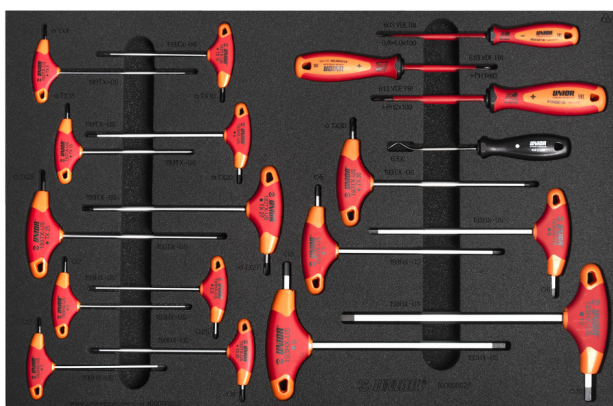

Bike tool set in tool tray

1600SOS27

NOWOŚĆ

Nazwa produktu	SKU	Artykuł	Wymiary	Ilość
Bike tool set in tool tray	640024	1600SOS27		21
Klucz imbusowy z ręką T		193HX-US	2, 2,5, 3, 4, 5, 6, 8, 10	8
Wkrętak Torx z ręką T		193TX-US	TX 8, TX 10, TX 15, TX 20, TX 25, TX 27, TX 30	7
Wkrętak płaski dla elektryków z izolowanym grotem VDE TBI		603VDETBI	0.8 x 4.0x100	1
Wkrętak krzyżakowy (PH), izolowany, VDE TBI		613VDETBI	PH1x80, PH2x100	2
Szydło okrągłe - podwójnie wygięte		639C	165	1
Tool tray for 1600SOS27		vl.1600SOS27	564x364x30	1
Naklejka Made for work		1843MFW-BIKE TOOLS		1

* Przedstawiony wygląd produktu jest orientacyjny. Wszystkie wymiary są w mm, podana waga w gramach

Użycie (Obrazy)