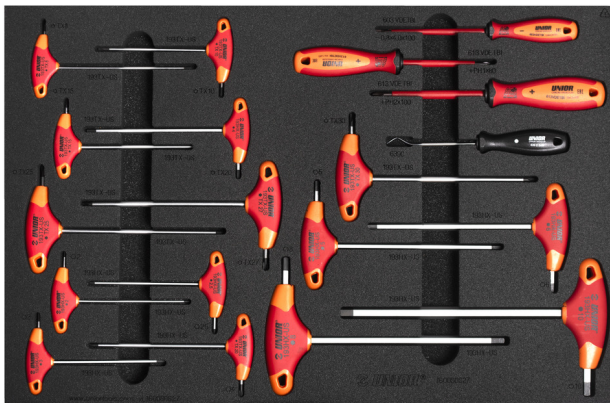

# Bike tool set in tool tray

1600SOS27

NIEUW

Productnaam	SKU	Artikel	Afmetingen	Hoeveelheid
Bike tool set in tool tray	640024	1600SOS27		21
T-greep inbussleutel		193HX-US	2, 2,5, 3, 4, 5, 6, 8, 10	8
T-greep TX-sleutel		193TX-US	TX 8, TX 10, TX 15, TX 20, TX 25, TX 27, TX 30	7
VDE elektricien schroevendraaier, TBI sleuf		603VDETBI	0.8 x 4.0x100	1
VDE schroevendraaier, TBI phillips		613VDETBI	PH1x80, PH2x100	2
Punthaak met rond dubbel gebogen blad		639C	165	1
Tool tray for 1600SOS27		vl.1600SOS27	564x364x30	1

Productnaam	SKU	Artikel	Afmetingen	Hoeveelheid
Label Made for work		1843MFW-BIKE TOOLS		1

\* Afbeeldingen van producten zijn symbolisch. Alle afmetingen zijn in mm en gewicht in gram. Alle vermelde afmetingen kunnen variëren in tolerantie.