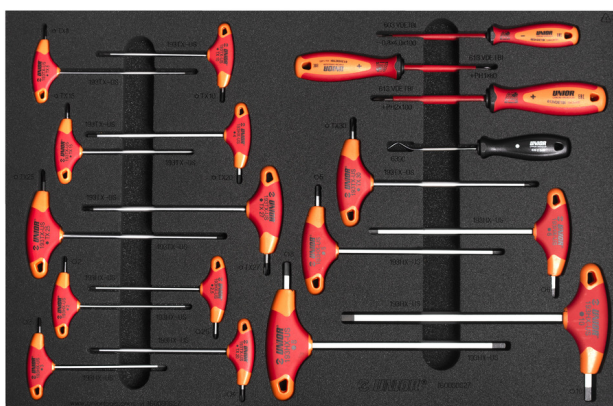

Bike tool set in tool tray

1600SOS27

HOBO

Product name	SKU	Article	Dimensions	Quantity
Bike tool set in tool tray	640024	1600SOS27		21
Клуч имбус со Т-рачка		193HX-US	2, 2,5, 3, 4, 5, 6, 8, 10	8
Одвртка со TX профил со Т-рачка		193TX-US	TX 8, TX 10, TX 15, TX 20, TX 25, TX 27, TX 30	7
Одвртка изолирана плосната за Електричари , VDE TBI изведба		603VDETBI	0.8 x 4.0x100	1
Одвртка крстач (PH) изолиран, VDE TBI изведба		613VDETBI	PH1x80, PH2x100	2
Округло шило, двојно искривено		639C	165	1
Tool tray for 1600SOS27		v1.1600SOS27	564x364x30	1
Етикета Направено за работа		1843MFW-BIKE TOOLS		1

* Сликите на производите се симболични. Сите димензии се во мм, тежината е во грамови. Сите наведени димензии може да се разликуваат во ниво на толеранција

Usage (pictures)