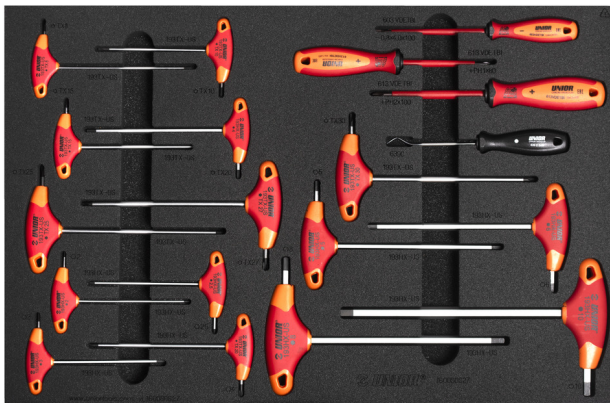

Bike tool set in tool tray

1600SOS27

NOVITÀ

Nome prodotto	SKU	Articolo	Dimensioni	Quantità
Bike tool set in tool tray	640024	1600SOS27		21
Chiave a brugola con impugnatura a T		193HX-US	2, 2,5, 3, 4, 5, 6, 8, 10	8
Chiave Torx con impugnatura a T		193TX-US	TX 8, TX 10, TX 15, TX 20, TX 25, TX 27, TX 30	7
Giravite per elettricisti con lama isolata VDE TBI		603VDETBI	0.8 x 4.0x100	1
Giravite a croce (PH) con lama isolata VDE TBI		613VDETBI	PH1x80, PH2x100	2
Punteruolo con lama tonda, doppia piegatura		639C	165	1
Tool tray for 1600SOS27		vl.1600SOS27	564x364x30	1

Nome prodotto	SKU	Articolo	Dimensioni	Quantità
Label Made for work		1843MFW-BIKE TOOLS		1

* Le immagini dei prodotti sono puramente simboliche. Tutte le dimensioni sono in mm, peso in grammi.

Utilizzo (pictures)