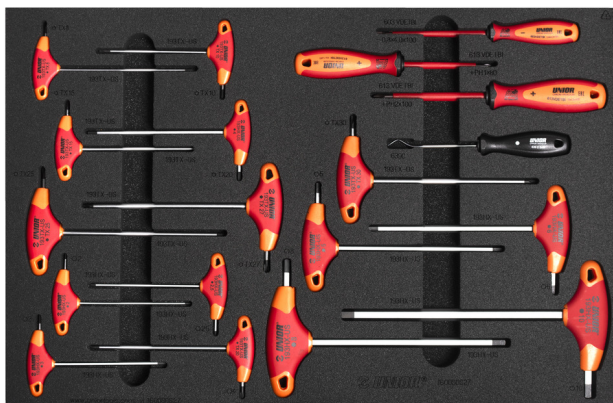

Bike tool set in tool tray

1600SOS27

Termék megnevezése	SKU	Cikk	Méreték	Mennyiség
Bike tool set in tool tray	640024	1600SOS27		21
T-handle hex wrench		193HX-US	2, 2,5, 3, 4, 5, 6, 8, 10	8
T-handle TX wrench		193TX-US	TX 8, TX 10, TX 15, TX 20, TX 25, TX 27, TX 30	7
Szigetelt lapos (SL) villanyszerelő csavarhúzó VDE TBI markolattal		603VDETBI	0.8 x 4.0x100	1
Szigetelt Phillips (PH) csavarhúzó VDE TBI markolattal		613VDETBI	PH1x80, PH2x100	2
Kétszeresen hajlított ár		639C	165	1
Tool tray for 1600SOS27		vl.1600SOS27	564x364x30	1
Label Made for work		1843MFW- BIKE TOOLS		1

* A termékeképek illusztrációk. Minden feltüntetett méret milliméterben, a tömegek grammban. Az összes feltüntetett méret eltérhet a toleranciának megfelelően.

Használat (pictures)