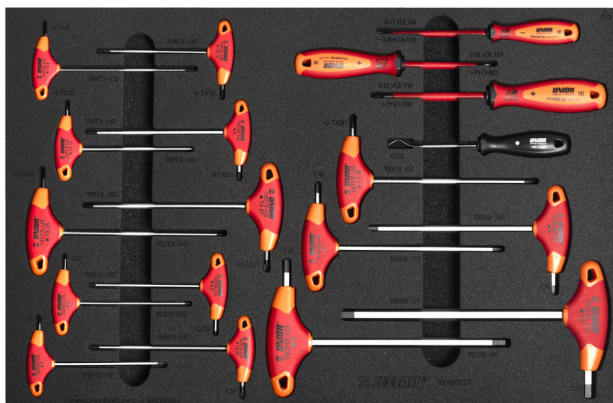

# Bike tool set in tool tray

1600SOS27

ÚJ

Termék megnevezése	SKU	Cikk	Méreték	Mennyiség
Bike tool set in tool tray	640024	1600SOS27		21
T-handle hex wrench		193HX-US	2, 2,5, 3, 4, 5, 6, 8, 10	8
T-handle TX wrench		193TX-US	TX 8, TX 10, TX 15, TX 20, TX 25, TX 27, TX 30	7
Szigetelt lapos (SL) villanszerelő csavarhúzó VDE TBI markolattal		603VDETBI	0.8 x 4.0x100	1
Szigetelt Phillips (PH) csavarhúzó VDE TBI markolattal		613VDETBI	PH1x80, PH2x100	2
Kétszeresen hajlított ár		639C	165	1
Tool tray for 1600SOS27		vl.1600SOS27	564x364x30	1
Label Made for work		1843MFW- BIKE TOOLS		1

\* A termékeképek illusztrációk. Minden feltüntetett méret milliméterben, a tömegek grammban. Az összes feltüntetett méret eltérhet a toleranciának megfelelően.

Használat (pictures)