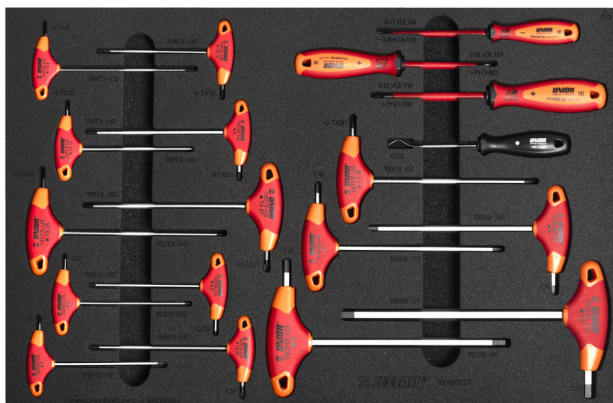

Bike tool set in tool tray

1600SOS27

NOVO

Naziv proizvoda	SKU	Članak	Standardi	Količina
Bike tool set in tool tray	640024	1600SOS27		21
T-handle hex wrench		193HX-US	2, 2,5, 3, 4, 5, 6, 8, 10	8
T-handle TX wrench		193TX-US	TX 8, TX 10, TX 15, TX 20, TX 25, TX 27, TX 30	7
Izvijač plosnati električarski VDE TBI		603VDETBI	0.8 x 4.0x100	1
Izvijač križni (PH) VDE, TBI		613VDETBI	PH1x80, PH2x100	2
Šilo okruglo, dva puta savijeno		639C	165	1
Tool tray for 1600SOS27		vl.1600SOS27	564x364x30	1
Label Made for work		1843MFW-BIKE TOOLS		1

* Slike proizvoda su simbolične. Sve dimenzije su u mm, masa je u g.

upotreba (pictures)