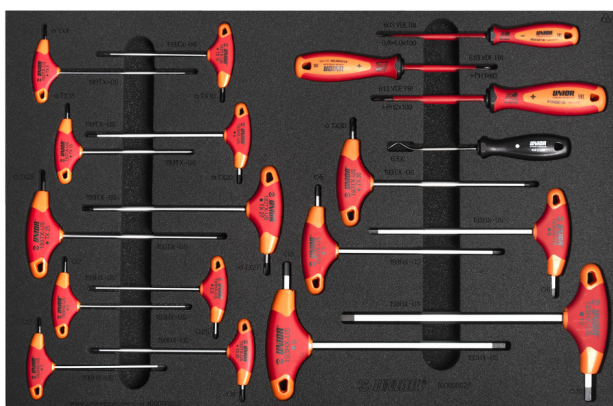

Bike tool set in tool tray

1600SOS27

N'EO

Όνομα προϊόντος	SKU	Art	Διαστάσεις	Ποσότητα
Bike tool set in tool tray	640024	1600SOS27		21
T-handle hex wrench		193HX-US	2, 2,5, 3, 4, 5, 6, 8, 10	8
T-handle TX wrench		193TX-US	TX 8, TX 10, TX 15, TX 20, TX 25, TX 27, TX 30	7
Κατσαβίδι εγκοπής, VDE TBI		603VDETBI	0.8 x 4.0x100	1
Κατσαβίδι σταυρού, VDE TBI (PH)		613VDETBI	PH1x80, PH2x100	2
Σουβλί με στρογγυλή κυρτή λάμα		639C	165	1
Tool tray for 1600SOS27		vI.1600SOS27	564x364x30	1
Label Made for work		1843MFW-BIKE TOOLS		1

* Οι εικόνες των προϊόντων είναι συμβολικές. Όλες οι διαστάσεις είναι σε mm, το βάρος είναι σε γραμμάρια. Όλες οι αναφερόμενες διαστάσεις μπορεί να διαφέρουν σε ανοχές.

Χρήση (εικόνες)