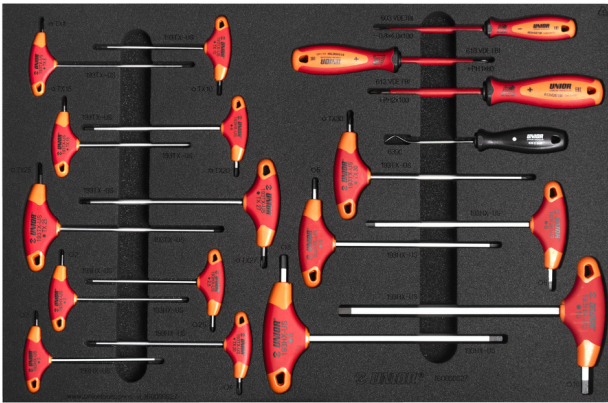

Bike tool set in tool tray

1600SOS27

NOUVEAU

Nom du produit	SKU	Article	Dimensions	Quantité
Bike tool set in tool tray	640024	1600SOS27		21
Clé mâle à poignée à embout hexagonal		193HX-US	2, 2,5, 3, 4, 5, 6, 8, 10	8
Clé male à poignée tête Torx		193TX-US	TX 8, TX 10, TX 15, TX 20, TX 25, TX 27, TX 30	7
Tournevis isolé VDE 1000V TBI électricien pour vis à fente		603VDEETBI	0.8 x 4.0x100	1
Tournevis isolé VDE 1000V TBI pour vis à empreinte PHILLIPS		613VDEETBI	PH1x80, PH2x100	2
Poinçon contre coudé grande lame		639C	165	1
Tool tray for 1600SOS27		vl.1600SOS27	564x364x30	1

Nom du produit	SKU	Article	Dimentions	Quantité
Label Made for work		1843MFW- BIKE TOOLS		1

* Les images des produits ne sont pas contractuelles. Toutes les dimensions sont en mm, les poids en grammes.

Utilisation (pictures)