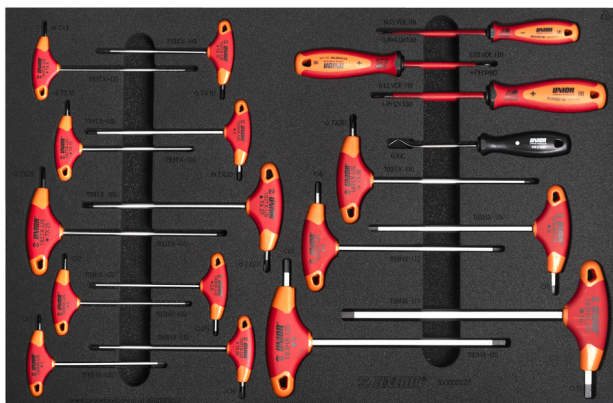

Bike tool set in tool tray

1600SOS27

NOVINKY

Jméno výrobku	SKU	Artikl	Rozměry	Množství
Bike tool set in tool tray	640024	1600SOS27		21
Šestihranný klíč s rukojetí ve tvaru T.		193HX-US	2, 2,5, 3, 4, 5, 6, 8, 10	8
TX šroubovák s T-rukojetí		193TX-US	TX 8, TX 10, TX 15, TX 20, TX 25, TX 27, TX 30	7
Šroubovák plochý VDE TBI		603VDETBI	0.8 x 4.0x100	1
Šroubováky PHILLIPS VDE TBI		613VDETBI	PH1x80, PH2x100	2
Jehla s dvojitě zahnutým hrotem		639C	165	1
Tool tray for 1600SOS27		vl.1600SOS27	564x364x30	1
Štítek Made for work		1843MFW-BIKE TOOLS		1

* Obrázky produktů jsou symbolické. Všechny rozměry jsou v mm a hmotnost v gramech. Všechny uvedené rozměry se mohou lišit v toleranci.

Používání (obrázky)