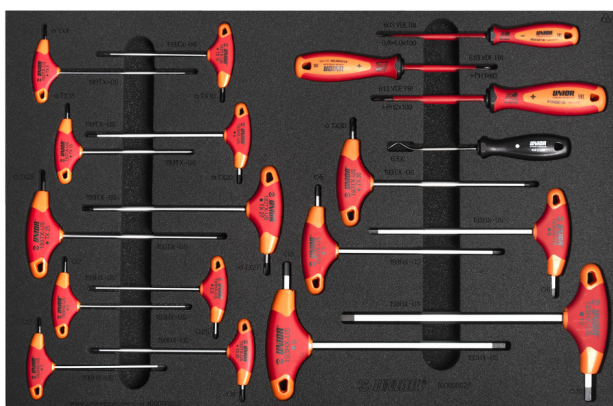

Bike tool set in tool tray

1600SOS27

NOVO

Ime proizvoda	SKU	Članak	Dimenzije	Količina
Bike tool set in tool tray	640024	1600SOS27		21
T-handle hex wrench		193HX-US	2, 2,5, 3, 4, 5, 6, 8, 10	8
T-handle TX wrench		193TX-US	TX 8, TX 10, TX 15, TX 20, TX 25, TX 27, TX 30	7
Izvijač plosnati električarski VDE TBI		603VDETBI	0.8 x 4.0x100	1
Izvijač križni (PH) VDE, TBI		613VDETBI	PH1x80, PH2x100	2
Šilo okruglo, dva puta savijeno		639C	165	1
Tool tray for 1600SOS27		vl.1600SOS27	564x364x30	1
Label Made for work		1843MFW-BIKE TOOLS		1

* Slike proizvoda su simbolične. Sve dimenzije su u mm, masa je u g.

Upotreba (pictures)